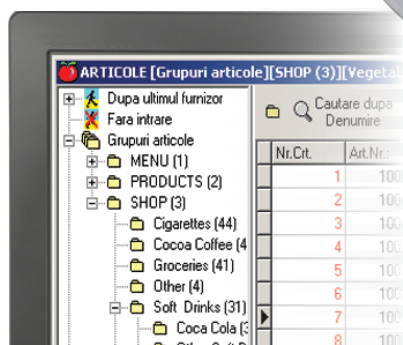

DETELINA LIGHT

SOFTWARE POS PENTRU
COMERȚ CU AMĂNUNTUL
ȘI RESTAURANTE

POINT OF SALE

BACK OFFICE

- **Software fiabil și securizat**
- **Serviciu rapid și de calitate oferit clienților**
- **Control managerial**
- **Interfață prietenoasă**
- **Ușor de instalat și setat**

Detelina Light este un produs software, dedicat instalării pe sisteme POS în amplasamente comerciale de dimensiuni mici și mijlocii. În funcție de setări, poate lucra în regim "Comerț cu amănuntul" sau în regim „Restaurant”. Se poate implementa folosind o imprimantă fiscală, dar și o casă de marcat.

Toate operațiile pot fi efectuate de la un POS, dar se poate utiliza în rețea, având o funcționalitate flexibilă și protecție maximă. Nivelul de acces poate fi controlat pentru fiecare utilizator de sistem. Interfața prietenoasă face ca lucrul cu programul să fie ușor și plăcut, iar explicațiile fiecărui meniu reduc timpul de training pentru angajații dumneavoastră.

Aplicabilitate

- Magazine mici și supermarketuri
- Buticuri
- Birouri
- Restaurante, cafenele și discotecii

Avantaje

- Vânzări rapide și ușoare, cu un timp minim de așteptare al clienților
- Control managerial asupra activităților și asupra angajaților
- Control asupra bunurilor și rulajului de bani
- Un număr mare de rapoarte
- Baza de date protejată
- Interfață prietenoasă