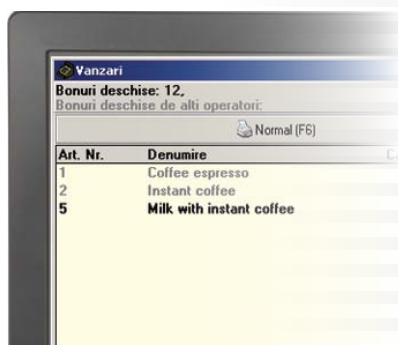

DETELINA LIGHT

SOFTWARE POS PENTRU
COMERȚ CU AMĂNUNTUL
ȘI RESTAURANTE

POINT OF SALE

BACK OFFICE

- **Software fiabil și securizat**
- **Serviciu rapid și de calitate oferit clienților**
- **Control managerial**
- **Interfață prietenoasă**
- **Ușor de instalat și setat**

Detelina Light este un produs software, dedicat instalării pe sisteme POS în amplasamente comerciale de dimensiuni mici și mijlocii. În funcție de setări, poate lucra în regim "Comerț cu amănuntul" sau în regim „Restaurant”. Se poate implementa folosind o imprimantă fiscală, dar și o casă de marcat.

Toate operațiile pot fi efectuate de la un POS, dar se poate utiliza în rețea, având o funcționalitate flexibilă și protecție maximă. Nivelul de acces poate fi controlat pentru fiecare utilizator de sistem. Interfața prietenoasă face ca lucrul cu programul să fie ușor și plăcut, iar explicațiile fiecărui meniu reduc timpul de training pentru angajații dumneavoastră.

Caracteristici funcționale

- Program de management pentru magazine mici și mijlocii
- Lucrează în regim "Comerț cu amănuntul / sau regim „Restaurant”
- Urmărirea tuturor intrărilor, operațiilor, vânzărilor, rezerva minimă și maximă de PLU-uri și altele.